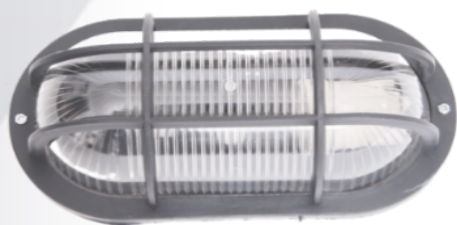

TORTUGA

PVC OVALADA

Alumbrado **Decorativo**

Descripción

Tortuga de PVC Ovalada, tulipa de policarbonato con E27, en versiones grande y chica, con reja de protección en PVC, se presenta en color blanco y negro.

Cod: 1020/1040 Color: ● ○